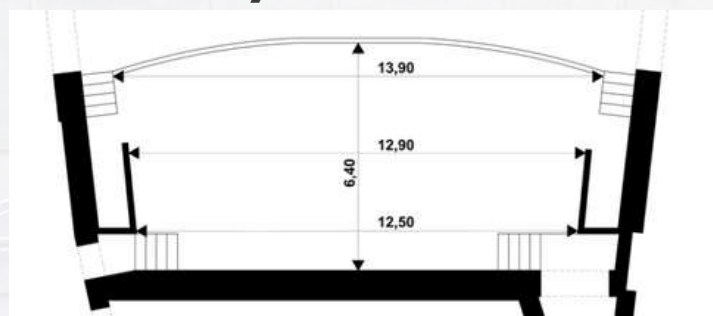

SALA DUŻA

KINO AMOK – SCENA BAJKA

Scena i widownia

Widownia amfiteatralna: 339 miejsc
Wymiary sceny: 12 x 6m

Sprzęt

Multimedia i kino:

- ekran zwijany elektrycznie, wym. 12x5m
- projektory cyfrowe NC 3240S
- rzutnik multimedialny SANYO PRO VX
- system 3D
- nagłośnienie Dolby 5.1

Oświetlenie:

- Compulite Spark 4D
- 36 obwodów regulowanych
- reflektory PC 1kW – 18 szt.
- reflektory Slection 1kW – 18 szt.

Nagłośnienie koncertowe:

- Soundcraft GB 8
- mikrofony – 4 szt. (AKG D7, E935)

Plan sceny

Plan widowni

Kino AMOK – Scena Bajka
Dolnych Wałów 3, 44-100 Gliwice

Kontakt ws. wynajmów:
Pamela Sorn
e-mail: p.sorn@ckvictoria.pl
tel. 880 767 207