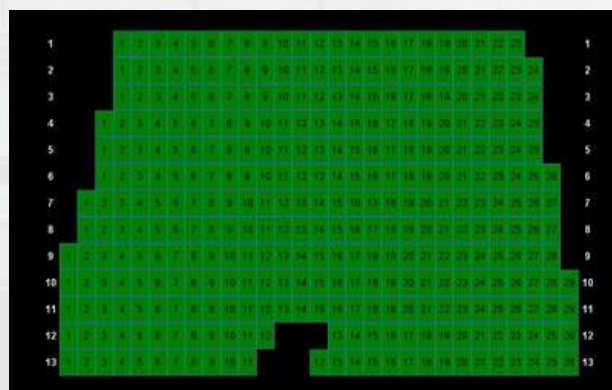

SALA DUŻA

KINO AMOK – SCENA BAJKA

Scena i widownia

Widownia amfiteatralna: 339 miejsc
Wymiary sceny: 12 x 6m

Sprzęt

Multimedia i kino:

- ekran zwijany elektrycznie, wym. 12x5m
- projektory cyfrowe NC 3240S
- rzutnik multimedialny SANYO PRO VX
- system 3D
- nagłośnienie Dolby 5.1

Plan sceny

Plan widowni

Kino AMOK – Scena Bajka
Dolnych Wałów 3, 44-100 Gliwice

Kontakt ws. wynajmów:
Pamela Sorn
e-mail: p.sorn@ckvictoria.pl
tel. 880 767 207

SALA MAŁA

KINO AMOK – SCENA BAJKA

Widownia: 46 miejsc