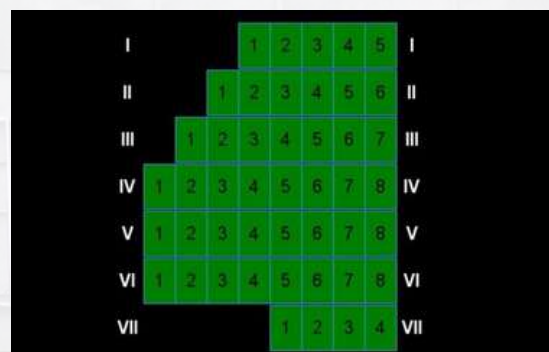

SALA MAŁA

KINO AMOK – SCENA BAJKA

Widownia: 46 miejsc

Wyposażenie

Sprzęt multimedialny i kinowy:

- nagłośnienie DIGITAL SURROUND EX
- projektor laserowy Barco SP2K-7S
- ekran peretkowy

Plan widowni