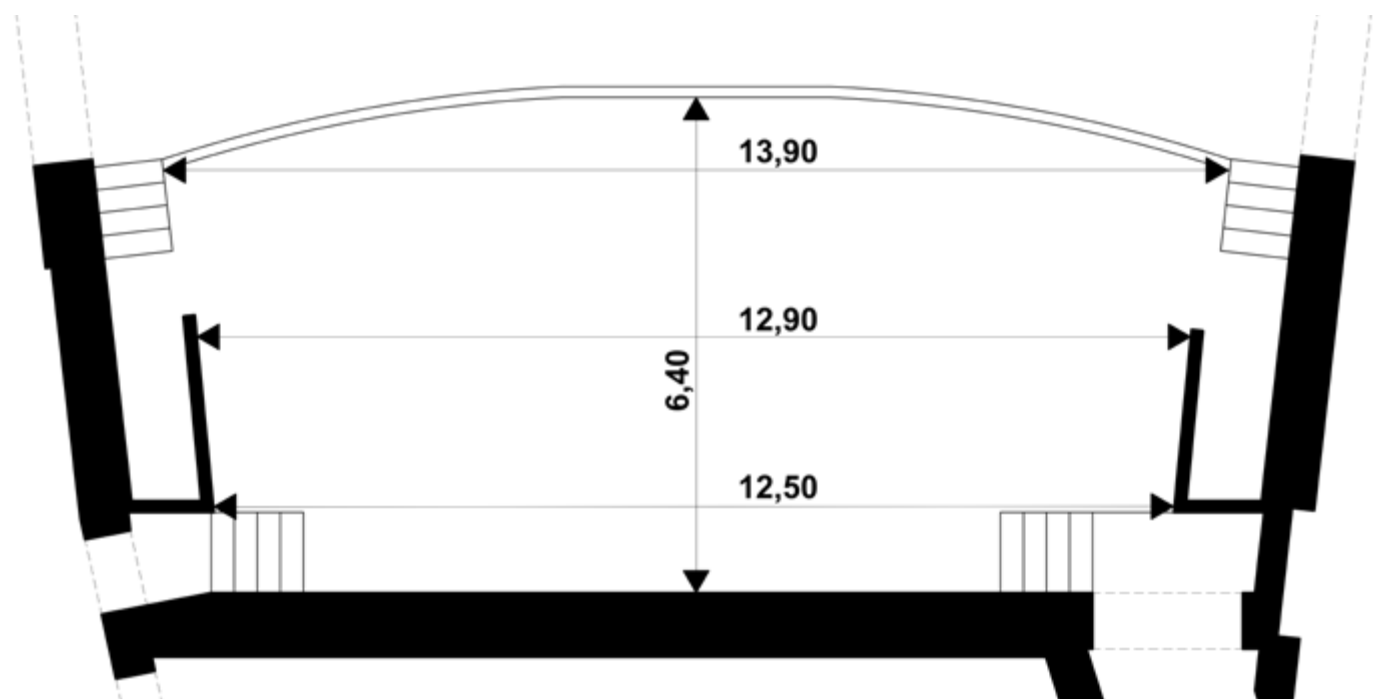

OFERTA WYNAJMU SALI

SCENA BAJKA – KINO AMOK

ul. Dolnych Wałów 3
44-100 Gliwice

Teatr Miejski w Gliwicach
ul. Nowy Świat 55/57
44-100 Gliwice
www.teatr.gliwice.pl

Kontakt:
Joanna Jendryczko
723 740 003
32 230 49 68
e-mail: wynajem@teatr.gliwice.pl

DUŻA SALA

WYPOSAŻENIE

SPRZĘT MULTIMEDIALNY I KINOWY

- ekran zwijany elektrycznie o wym. 12 × 5 m
- projektory cyfrowe NC 3240S
- rzutnik multimedialny SANYO PRO VX
- system 3D
- nagłośnienie Dolby 5.1

OŚWIETLENIE:

- Compulite Spark 4D
- 36 obwodów regulowanych
- reflektory PC 1kW – 18 szt.
- reflektory Selection 1kW – 18 szt.

NAGŁOŚNIENIE KONCERTOWE:

- Soundcraft GB 8
- mikrofony – 4 szt. (AKG D7, E935)

INNE:

- fortepian koncertowy marki Petrof – model PE II 0801 (koszt wynajęcia sali nie obejmuje strojenia fortepianu)